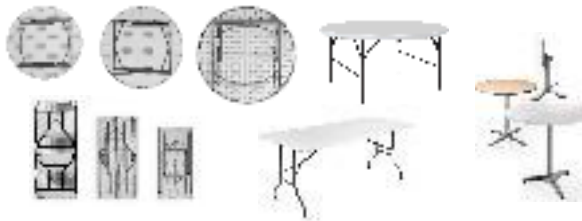

Tables

Ronde diam 70 à 80 cm..... 25,00 € Ht
PVC rectangulaires 1220 - 1530 - 1830.....d. e 10 à 12,00 € Ht
PVC ronde 1220 - 1530 - 1830.....d. e 10 à 12,00 € Ht

Chaises et fauteuils

Chaises Coque Anthracite.....4,00 € Ht
Chaises Alu.....18,00€ Ht
Fauteuil Gogo Vert Anis.....20,00€ Ht
Fauteuil Beverly Bleu.....20,00€ Ht
Fauteuil Chill Turquoise .....1. 5,00 € Ht
Fauteuil Uni Tourterelle.....24,00€ Ht
Fauteuil Chest Noir.....5. 0,00 € Ht
Canapé Chest Rouge .....80,00€ Ht

DiVérentes couleurs par modèle